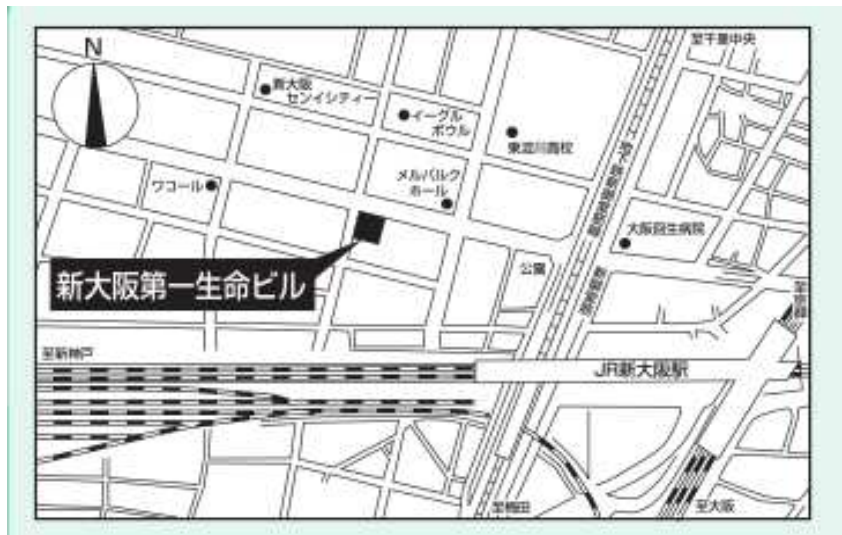

## 【大阪府地区 会場ご案内】

会場名： マツモトキヨシ関西営業所 会議室

住所： 大阪市淀川区宮原3-5-24  
新大阪第一生命ビル

交通のご案内：

JR「新大阪」駅より徒歩約8～10分

地下鉄御堂筋線「新大阪」駅より徒歩約5分